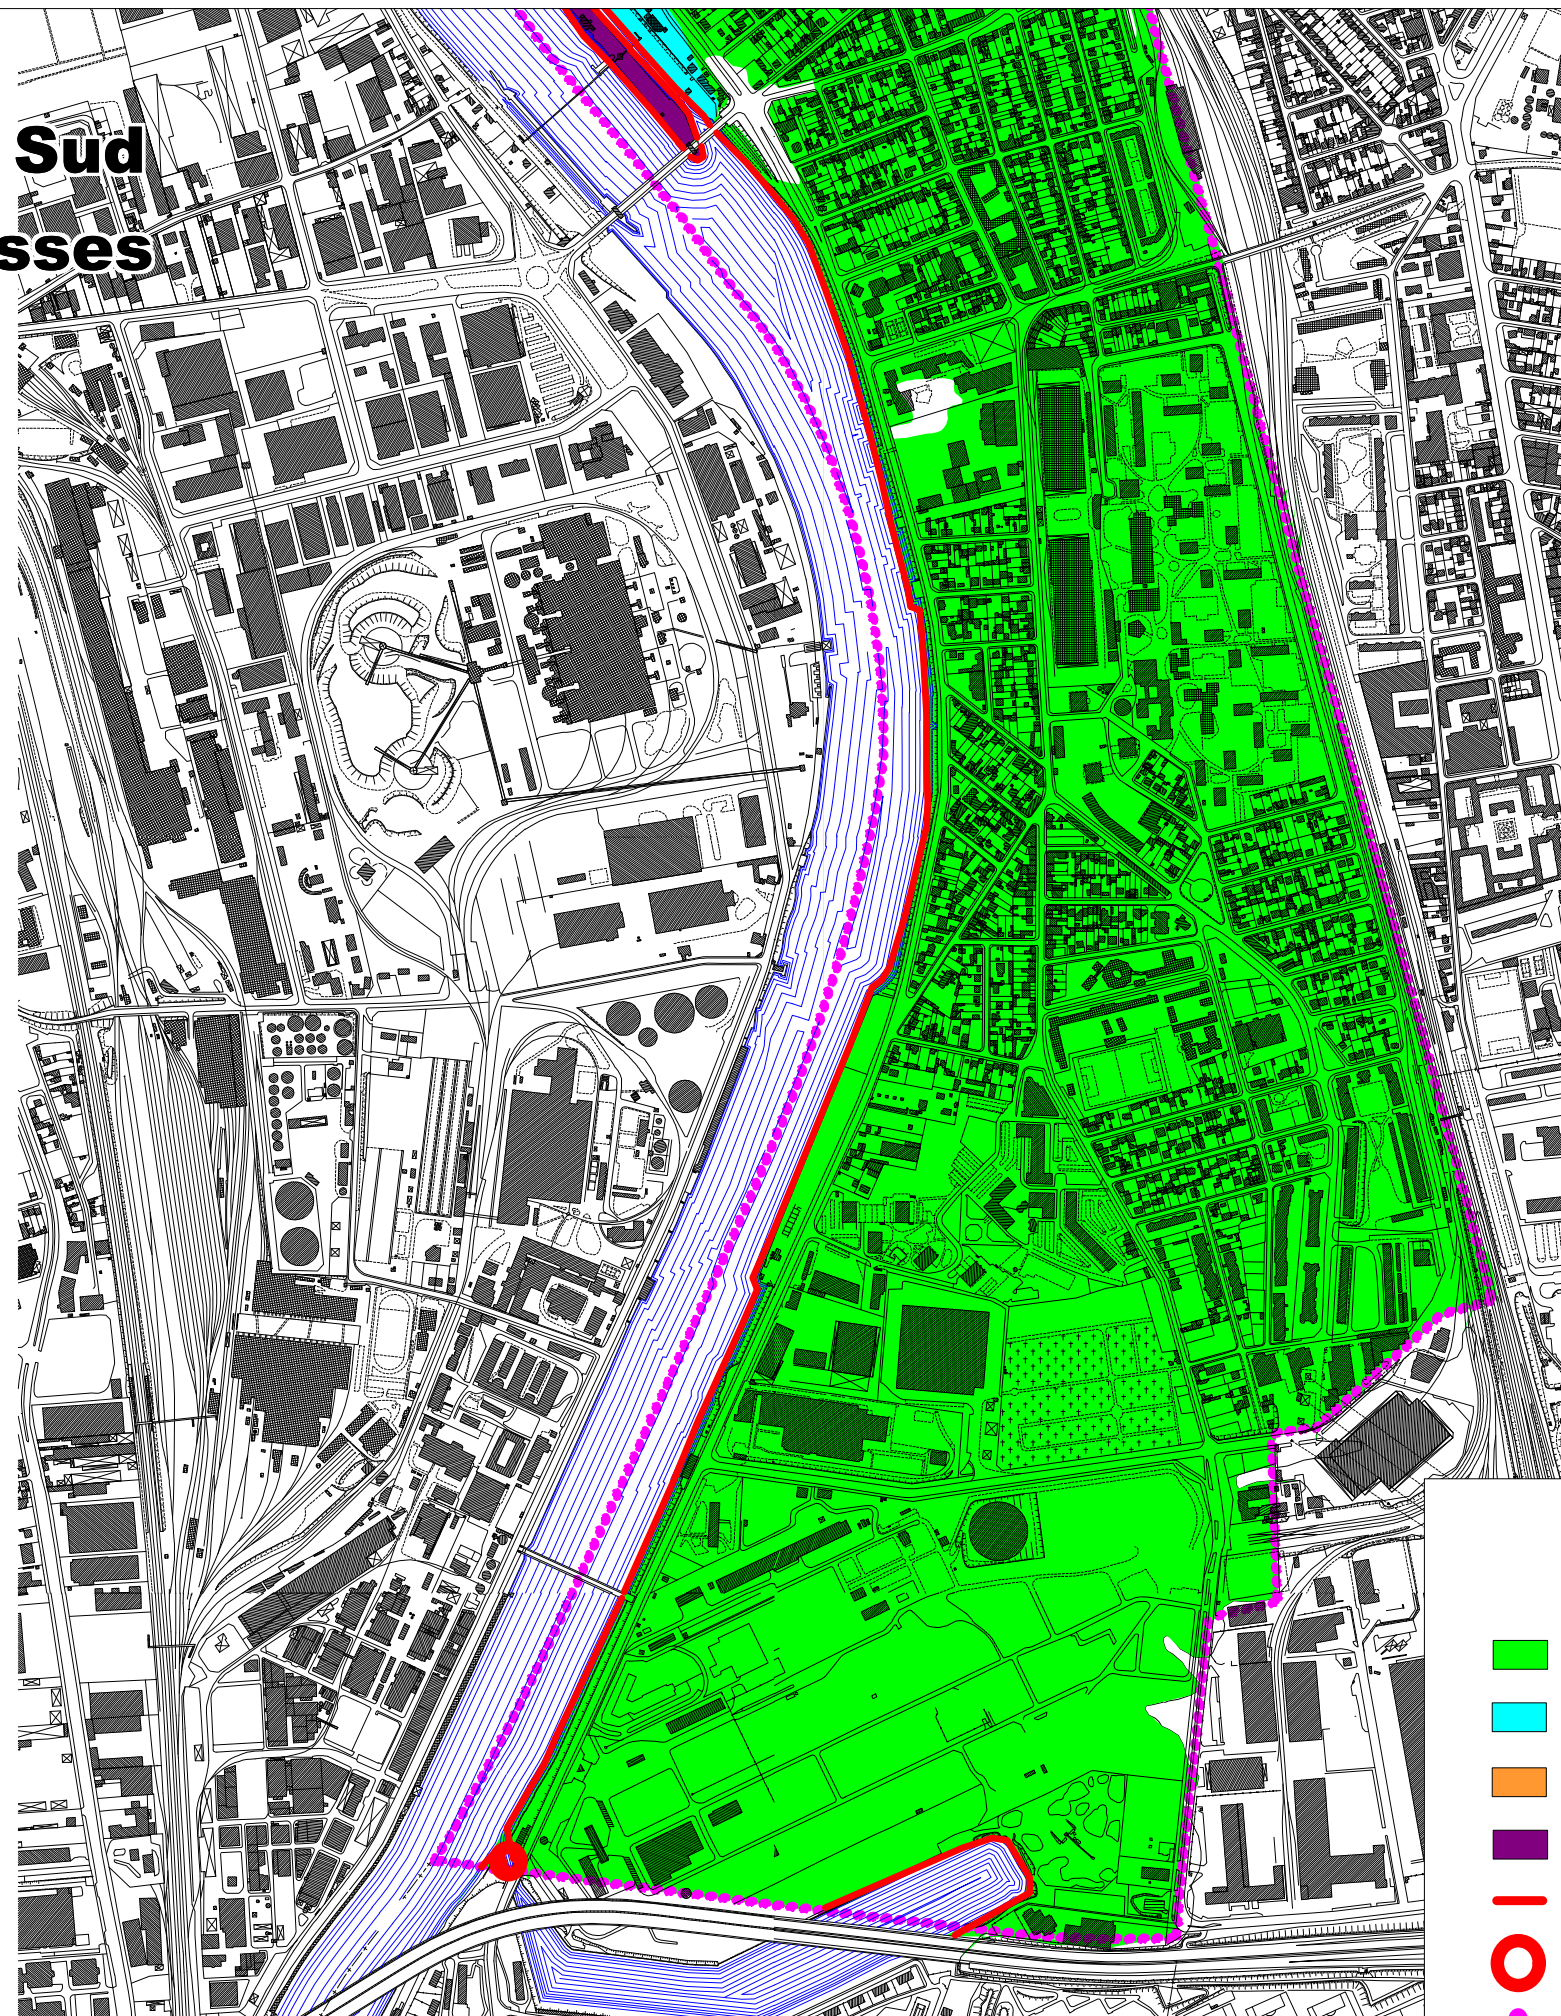

ALFORTVILLE Sud

Carte des vitesses

LEGENDE

-  Vitesse inférieure à 0.2 m/s
-  Vitesse comprise entre 0.2 m/s et 0.5 m/s
-  Vitesse comprise entre 0.5 m/s et 1.0 m/s
-  Vitesse supérieure à 1.0 m/s
-  Berges : zone de transition, vitesses fortes
-  Zone de survitesse
-  Limite communale